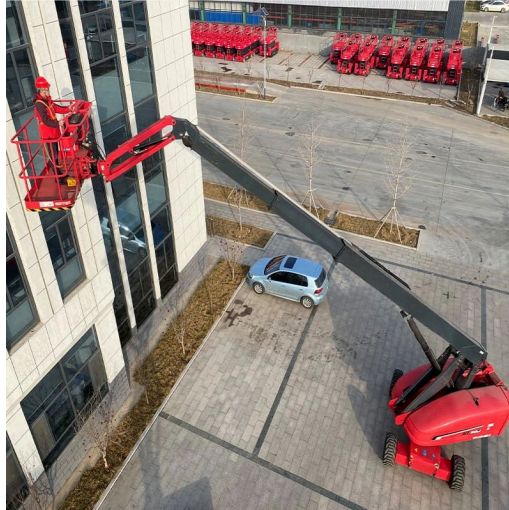

NTEL46D

NACELLE TÉLESCOPIQUE 46M

MNG SORARE — Nacelle télescopique 46m — Location et vente. Livraison France. Devis MNG SORARE.

POINTS FORTS

GRANDE PORTÉE

- > Déport horizontal maxi
- > Accès toutes zones
- > Stabilisateurs auto
- > Polyvalence chantier

CARACTÉRISTIQUES TECHNIQUES

Caractéristique	Valeur	Caractéristique	Valeur
Hauteur de travail max.	46 m	Déport horizontal max.	28 m
Capacité de charge	350 kg	Motorisation	Diesel 4x4
Poids total	~27 000 kg		