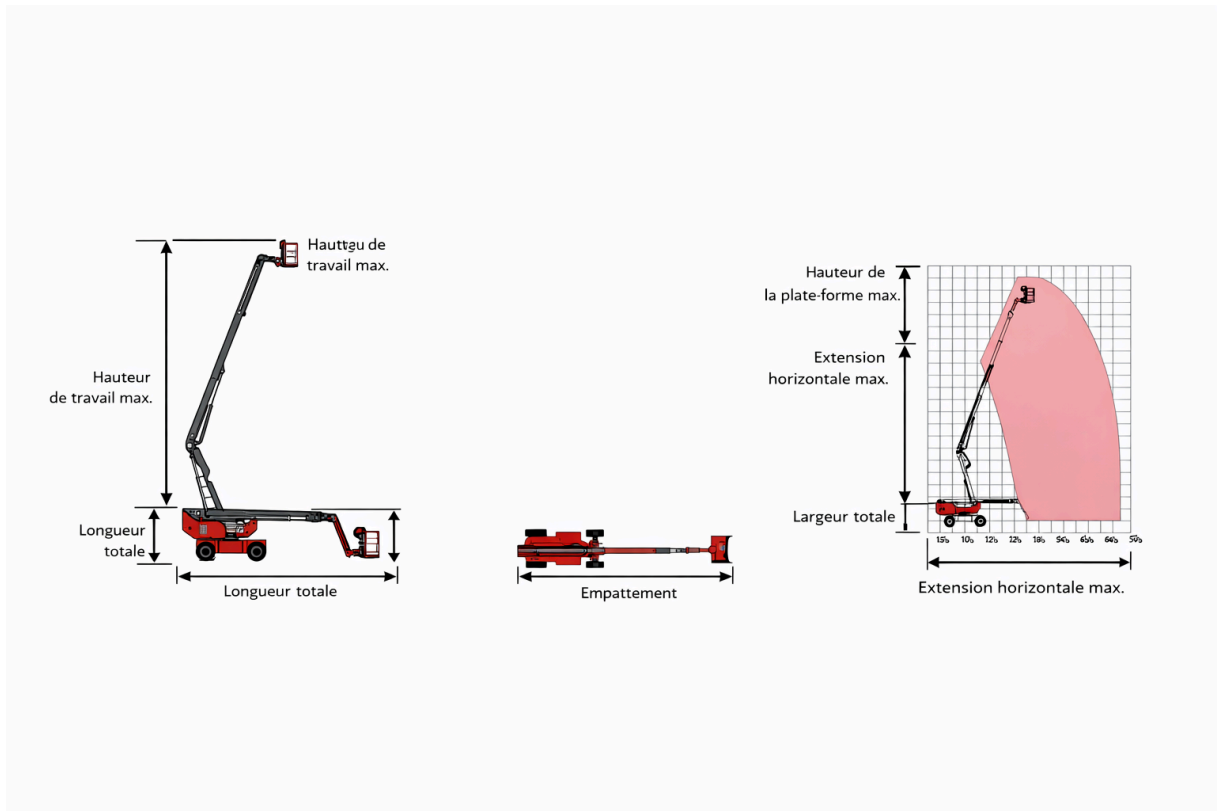

NTEL46D

NACELLE TÉLESCOPIQUE 46M

MNG SORARE — Nacelle télescopique 46m — Location et vente. Livraison France. Devis MNG SORARE.

POINTS FORTS

GRANDE PORTÉE

- > Déport horizontal maxi
- > Accès toutes zones
- > Stabilisateurs auto
- > Polyvalence chantier

SÉCURITÉ COMPLÈTE

- > Arrêt d'urgence
- > Détection surcharge
- > Alarme inclinaison
- > Porte auto-verrouillante

MOTORISATION DIESEL

- > Moteur 4x4 Stage V
- > Faibles émissions
- > Autonomie journée
- > Commandes sol + nacelle

CARACTÉRISTIQUES TECHNIQUES

Caractéristique	Valeur	Caractéristique	Valeur
Hauteur de travail max.	46 m	Déport horizontal max.	28 m
Capacité de charge	350 kg	Motorisation	Diesel 4x4
Poids total	~27 000 kg		