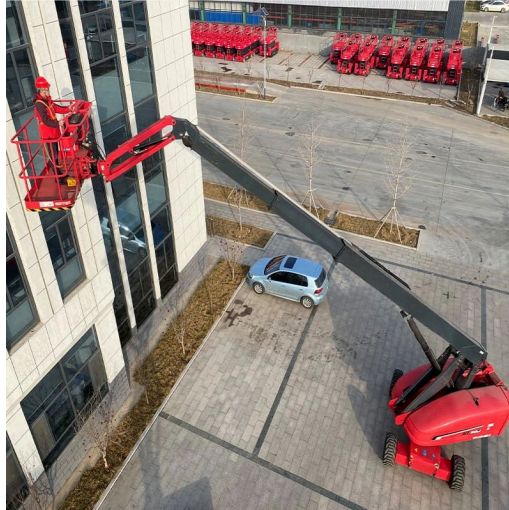

# NTEL45D

NACELLE TÉLESCOPIQUE 45M

**MNG SORARE** — Nacelle télescopique 45m — Location et vente. Livraison France. Devis MNG SORARE.

### GRANDE PORTÉE

- > Déport horizontal maxi
- > Accès toutes zones
- > Stabilisateurs auto
- > Polyvalence chantier

## CARACTÉRISTIQUES TECHNIQUES

Caractéristique	Valeur	Caractéristique	Valeur
Hauteur de travail max.	45 m	Déport horizontal max.	27 m
Capacité de charge	350 kg	Motorisation	Diesel 4x4
Poids total	~26 000 kg		