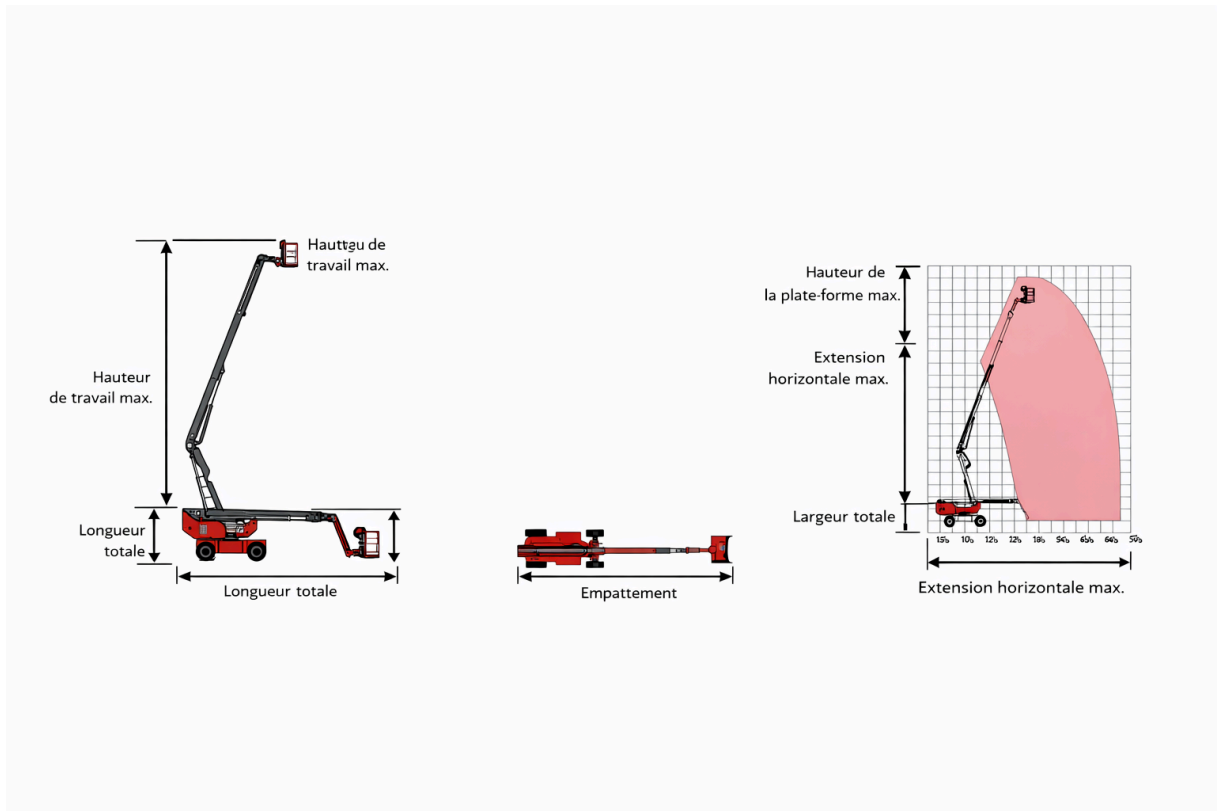

### GRANDE PORTÉE

- > Déport horizontal maxi
- > Accès toutes zones
- > Stabilisateurs auto
- > Polyvalence chantier

## CARACTÉRISTIQUES TECHNIQUES

Caractéristique	Valeur	Caractéristique	Valeur
Hauteur de travail max.	45 m	Déport horizontal max.	27 m
Capacité de charge	350 kg	Motorisation	Diesel 4x4
Poids total	~26 000 kg		